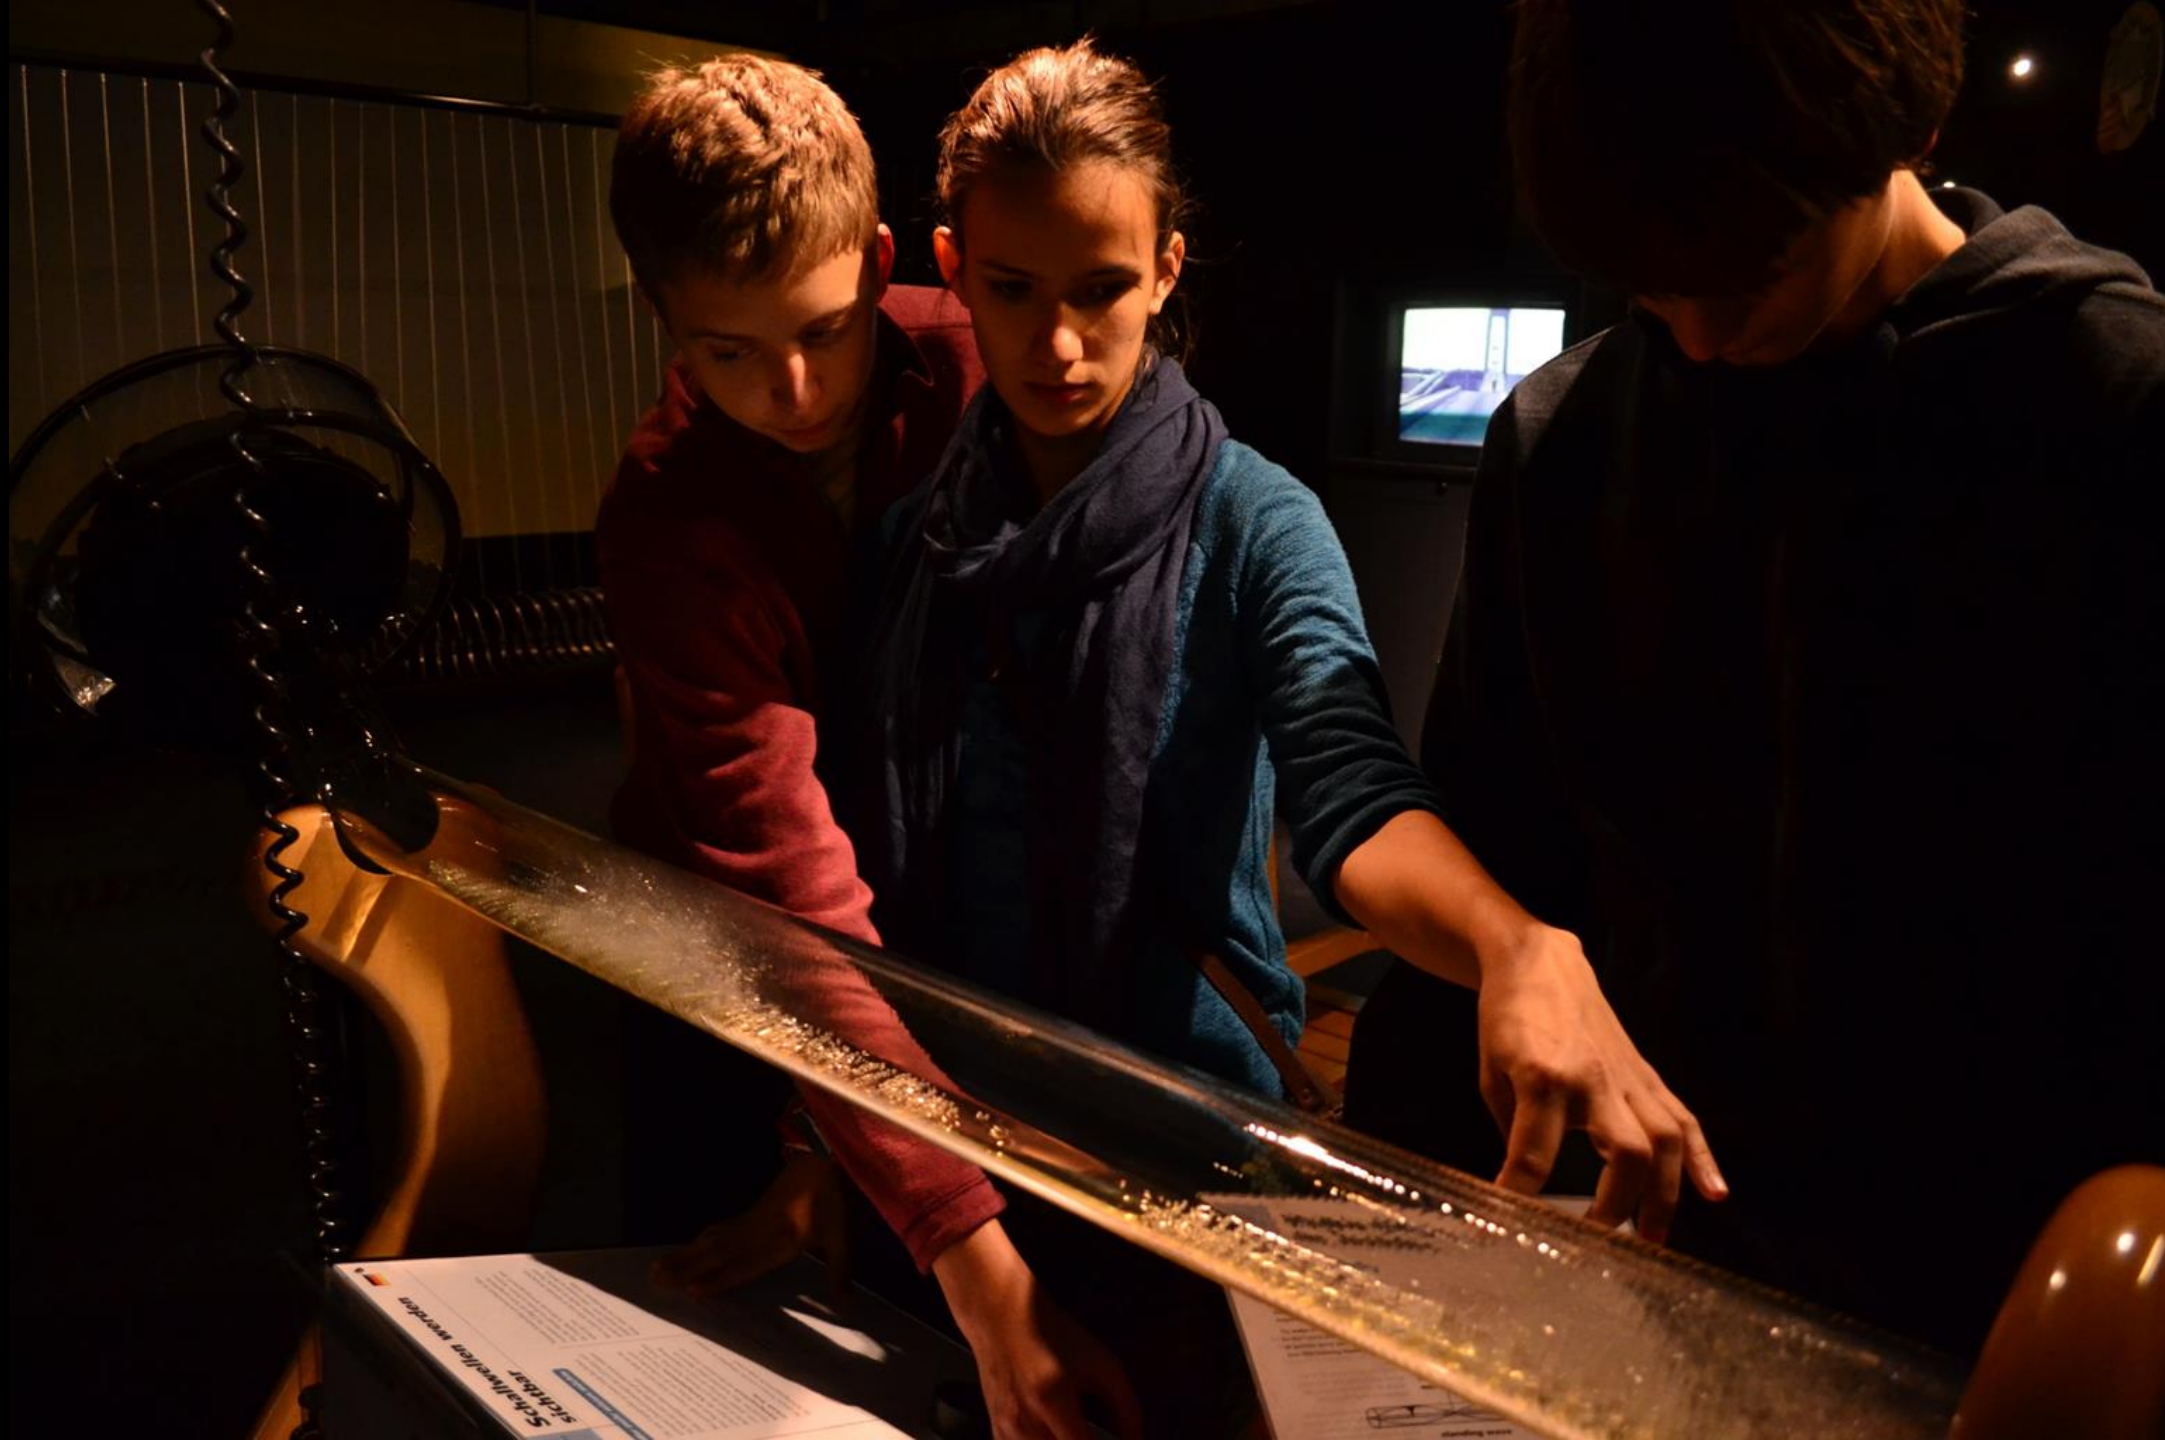

# Exkurzia ŠVAJČIARSKO

---

24. – 28. 9. 2014

Technorama (Winterthur)  
Swiss Science Center

Schädelknochen werden  
sicherer

Handlungsweg

Palác národov OSN  
Ženeva

NATIONS UNIES